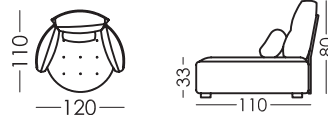

Maße

Breite:	120cm
Höhe:	80cm
Tiefe:	110cm
Sitzhöhe:	33cm
Armlehnehöhe:	61cm
Rückenlehnehöhe:	50cm
Tiefe wenn offen:	-cm

Technische Details

Gestell:	Holz, Kiefer und Brett
Sattelturm:	N.E.A.
Rückenlehne Sattelturm:	Rückenlehnenstütze aus Metall
Sitzkissenharte:	Mittlerer Härtegrad (weiß)
Rückenlehne:	Polyurethan 35Kg + Fasern
Rückenlehne:	Fibersilk 100% Faser
Dekokissen:	Fibersilk 100% Faser
Abnehmbare Teile:	Rückenlehne und Kissen